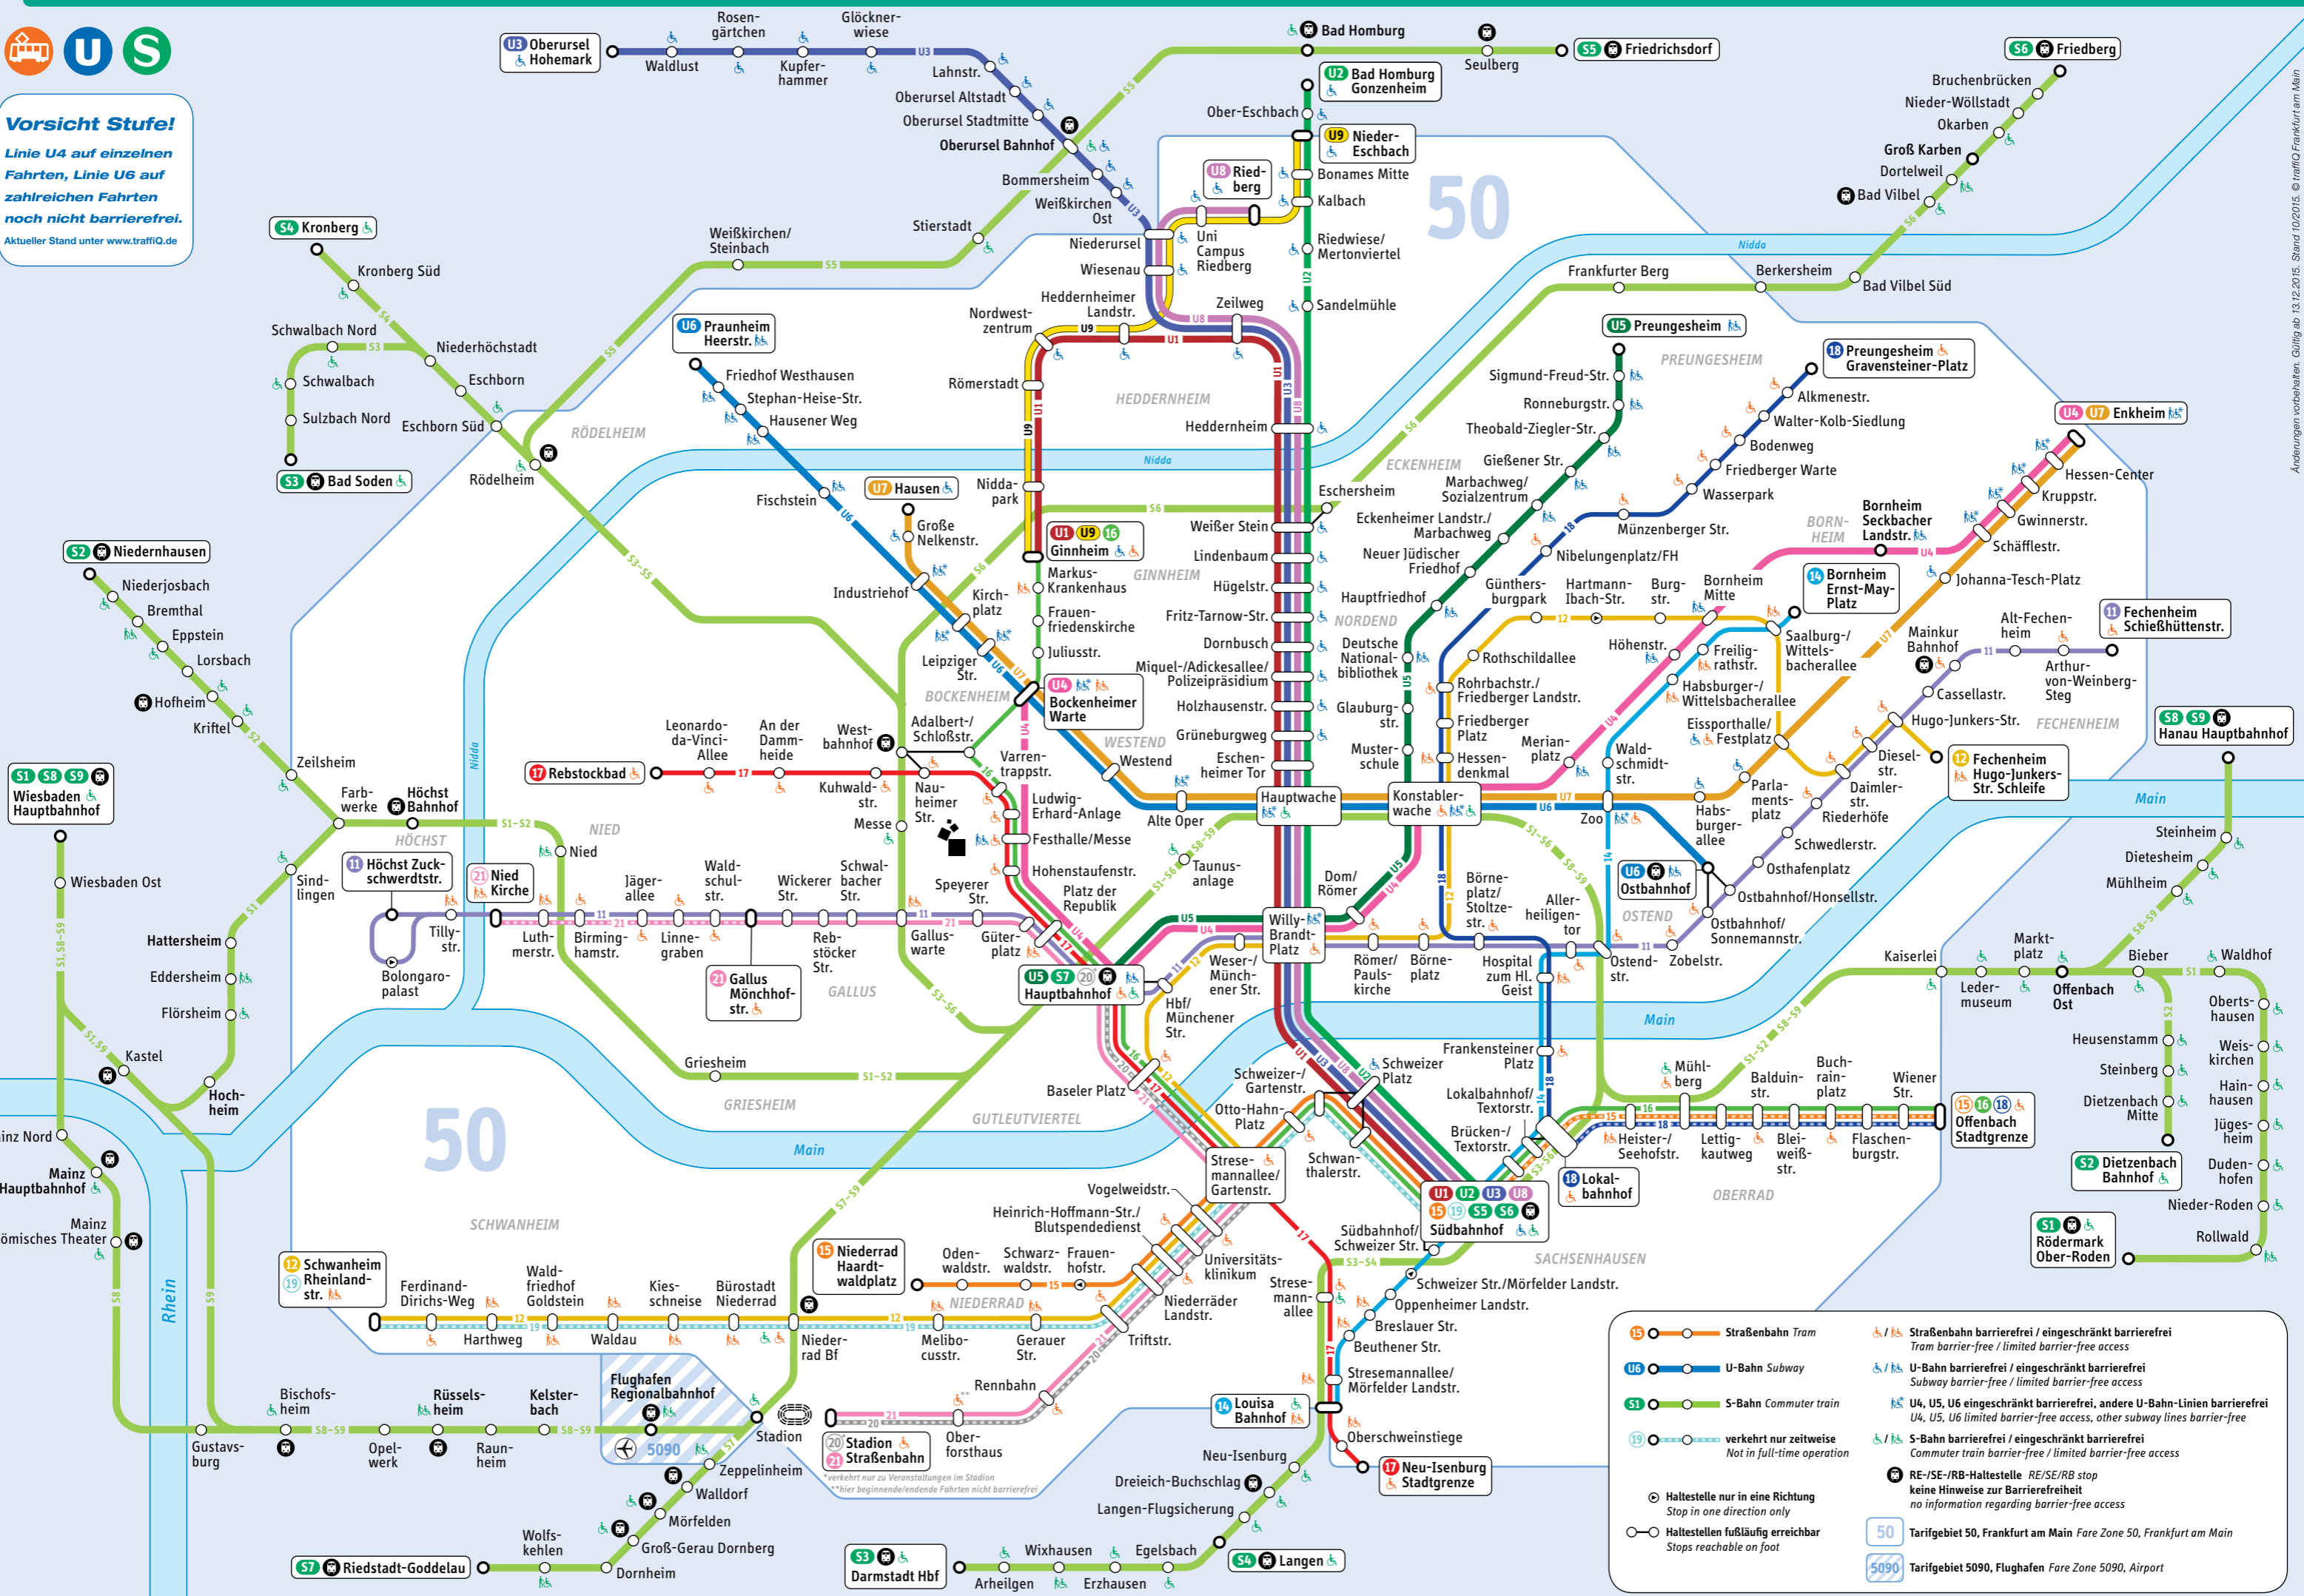

Vorsicht Stufe!
 Linie U4 auf einzelnen Fahrten, Linie U6 auf zahlreichen Fahrten noch nicht barrierefrei.
 Aktueller Stand unter www.traffiQ.de

15 Straßenbahn Tram	Straßenbahn barrierefrei / eingeschränkt barrierefrei Tram barrier-free / limited barrier-free access
U6 U-Bahn Subway	U-Bahn barrierefrei / eingeschränkt barrierefrei Subway barrier-free / limited barrier-free access
S1 S-Bahn Commuter train	S-Bahn barrierefrei / eingeschränkt barrierefrei Commuter train barrier-free / limited barrier-free access
19 verkehrt nur zeitweise Not in full-time operation	keine Hinweise zur Barrierefreiheit no information regarding barrier-free access
Haltestelle nur in eine Richtung Stop in one direction only	50 Tarifgebiet 50, Frankfurt am Main Fare Zone 50, Frankfurt am Main
Haltestellen fußläufig erreichbar Stops reachable on foot	5090 Tarifgebiet 5090, Flughafen Fare Zone 5090, Airport